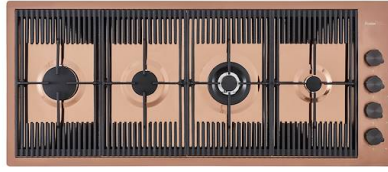

MILANO 4 BRULEURS COPPER
G681 F08