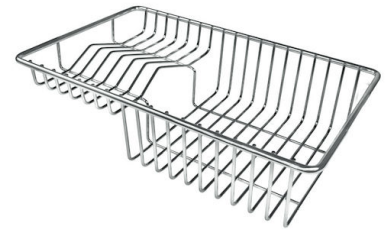

Acier inoxydable AISI 304

Textures

Satiné

Base	80 cm
Dimensions	806x520 mm
Équipement standard	Crochets de fixation, joint, vidange, trop-plein et siphon, Emballage en boîte
Trous mitigeur	2 trous en standard - 3ème trou sur demande
Trou d'encastrement	Voir fiche technique (pour tous les modèles à fleur ou à fleur installés par-dessus, et sous-plan)
Égouttoir	Non
Largeur	81 cm
Mesure cuve	750x374mm
Numéro cuves	1 cuve
Vidange	Vidange à commande automatique SPACE PUSH COPPER - PB

INCLU

2 x GRILLE NOIRE POUR
EVIERS RIVA A100E02
1 x VIDAGE FADE PUSH
COPPER A407A22

FOURNI

GRILLE NOIRE POUR EVIERS RIVA
A100 E02

VIDAGE FADE PUSH COPPER
A407 A22

ACCESSOIRES OPTIONNELS

CUVETTE PERFOREE INOX
A154 F00

* uniquement en combinaison avec
l'accessoire A644 F04

**CUVETTE PERFOREE POUR EVIERS
RIVA**

A156 F00

GRILLE POR.ASSIETTES INOX
mm214x379

A100 C03

* uniquement en combinaison avec
l'accessoire A644 A01

GRILLE PORTE-ASSIETTES INOX
25x35