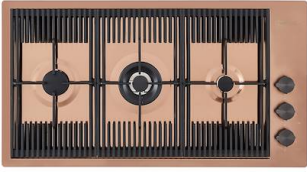

LES APPARIEMENTS RECOMMANDÉS

MILANO 3 BRULEURS COPPER
G680 F08